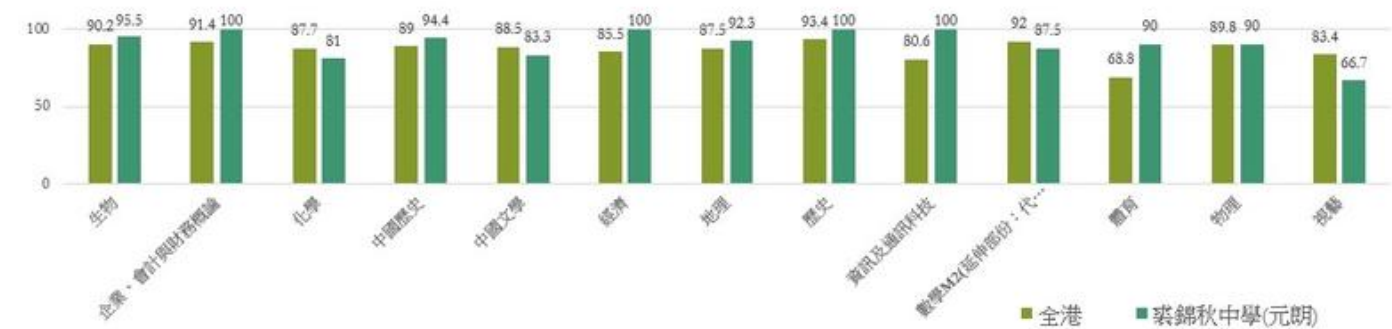

2022年文憑試續獲佳績

- 整體考獲第二級別或以上成績達**92.9%**，超越全港(85%)平均水平
- **四科必修科**，考生考獲第二級別或以上成績，遠超全港水平
- **近八成科目**，考獲第二級別或以上成績的學生，遠超全港水平
- **四科應考科目**，**100%**學生考獲第二級別(及格)或以上成績

企業、會計與財務概論、經濟、歷史、資訊及通訊科技體育

本校選修科目考獲第二級別或以上成績比較圖

本校與全港主要核心科目考獲第二級別或以上成績比較圖

自中學文憑試以來，本校考獲第二級別或以上成績均高於全港